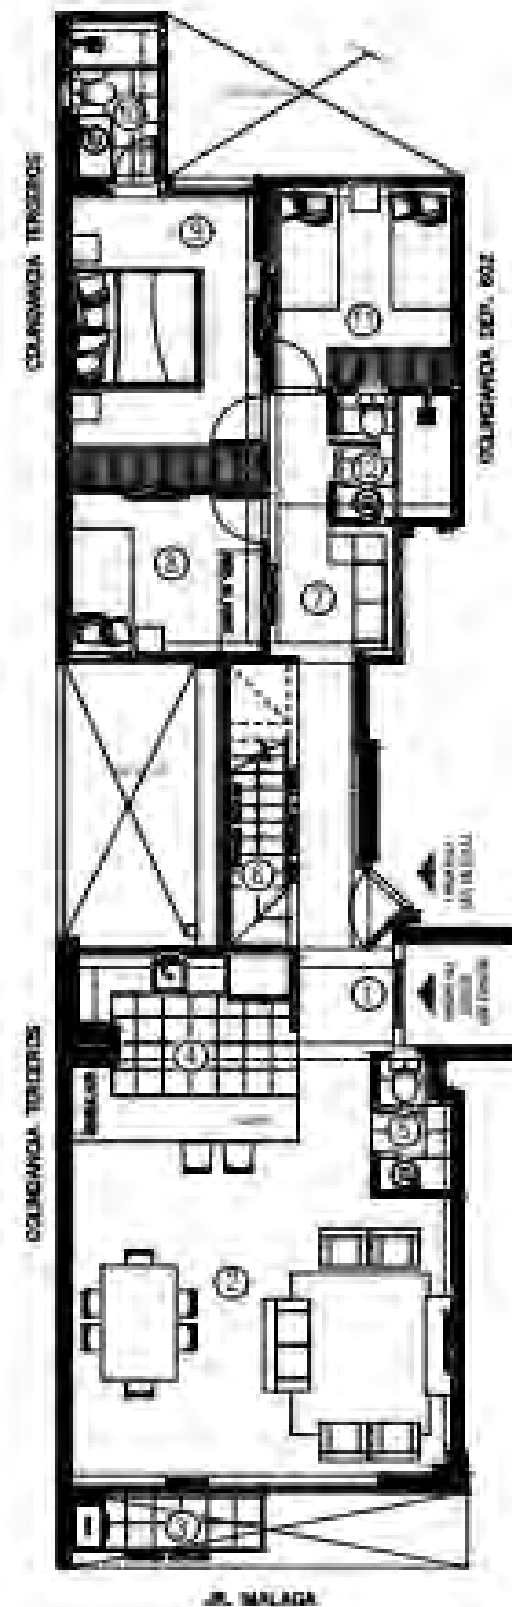

# Tipo 3

FLAT: 203 - 303 - 403 - 503

Área Total: 90.00m<sup>2</sup>

3D

AV. MONTE DE LOS OLIVOS

EDIFICIO  
**MONTEALTO**  
SURCO

VENIDIDO

\*Planos referenciales, existen diferentes tamaños y modelos de departamentos, la distribución y medidas de los ambientes son aproximadas. Los departamentos se entregarán sin mobiliario, salvo los especificados en el contrato y cuadro de acabados.

# Duplex 601

DPTO: 601

Área Total 169.00m<sup>2</sup>

3D | 2B

1er piso

2do piso

EDIFICIO  
**MONTEALTO**  
SURCO

 [www.confortainmobiliaria.com](http://www.confortainmobiliaria.com)