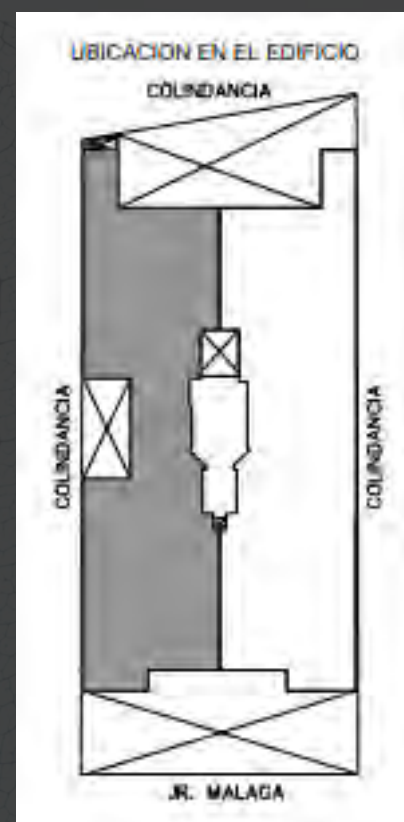

Duplex 601

DPTO: 601

Área Total 169.00m²

3D | 2B