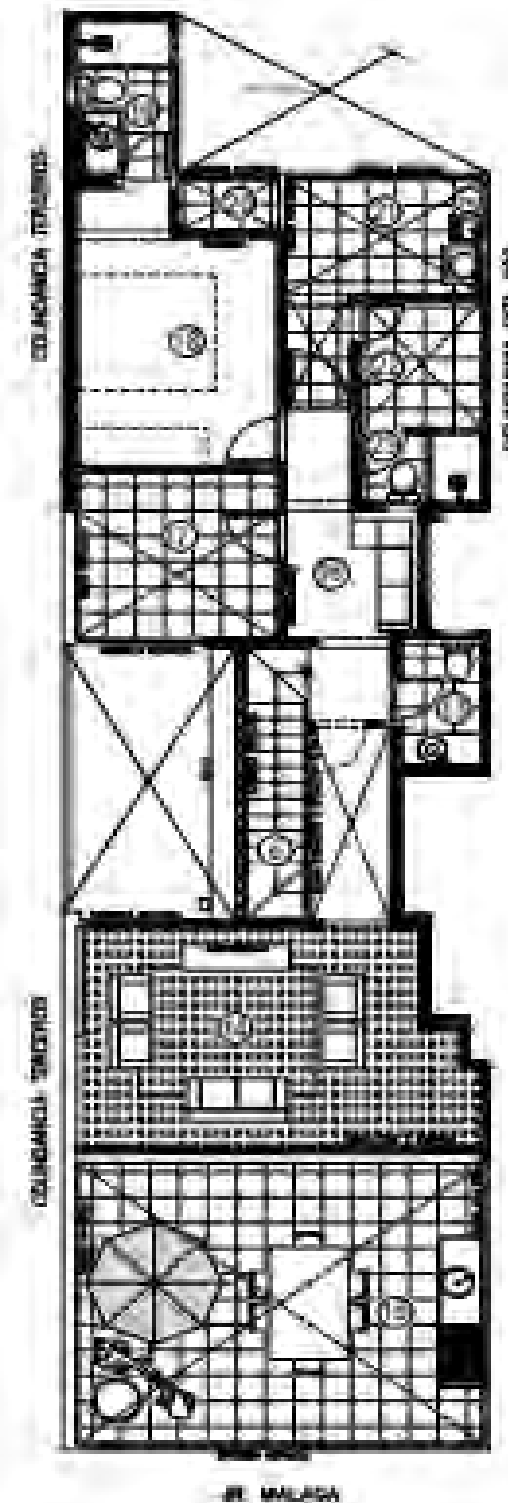

# Duplex 601

DPTO: 601

Área Total 169.00m<sup>2</sup>

3D | 2B

1er piso

2do piso

EDIFICIO  
**MONTEALTO**  
SURCO

 [www.confortainmobiliaria.com](http://www.confortainmobiliaria.com)