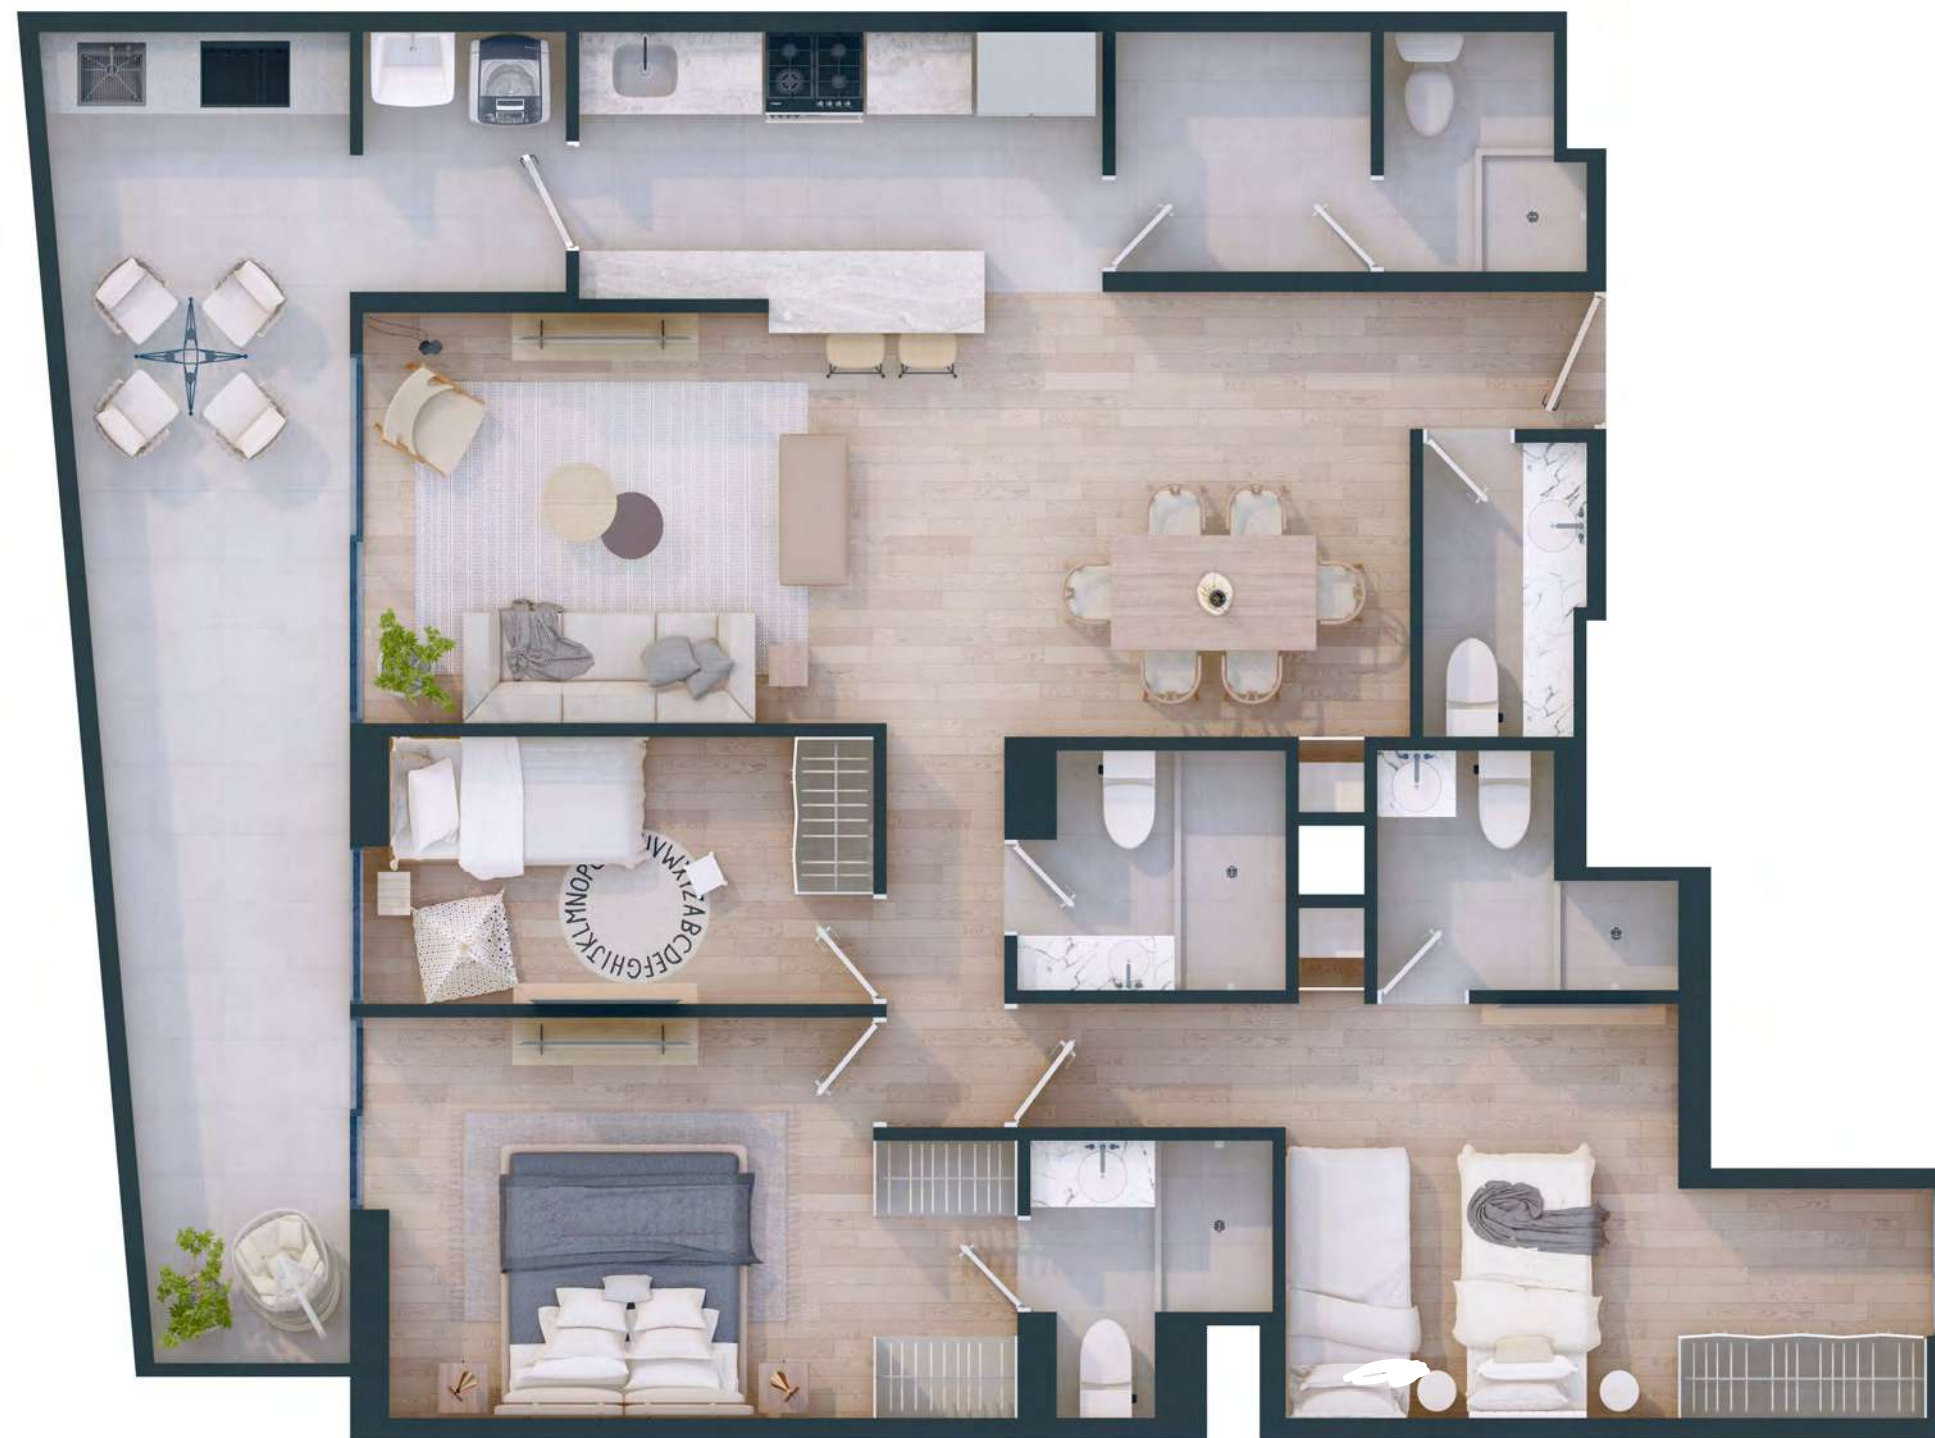

# Flat 101

Área Total 122.85m<sup>2</sup>

3D | 2B

EDIFICIO  
**MONTEALTO**  
SURCO

\*Planos referenciales, existen diferentes tamaños y modelos de departamentos, la distribución y medidas de los ambientes son aproximadas. Los departamentos se entregarán sin mobiliario, salvo los especificados en el contrato y cuadro de acabados.